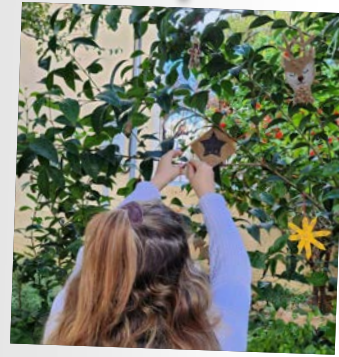

«Δέντρο – λιχουδιά για ζωάκια και πουλιά»

ΕΝΕΕΓΥΛ ΡΟΔΟΥ

Η τοποθεσία

Ο στολισμός πραγματοποιήθηκε στον προαύλιο χώρο της Ιεράς Μητροπόλεως Ρόδου.

Ο εφημέριος υποστήριξε τη δράση των μαθητών και συμμετείχε και ο ίδιος στον στολισμό του δέντρου.

Συγκέντρωση τροφίμων και υλικών

Συγκεντρώσαμε υλικά που είχαμε ήδη σπίτι μας όπως σπόρους, φρούτα, ψωμάκι κα.

Τα εργαστήρια κατασκευής στολιδιών

Τα στολίδια μας

Στολισμός

Στολισμός

Στολισμός

Χαρούμενα Χριστούγεννα!!