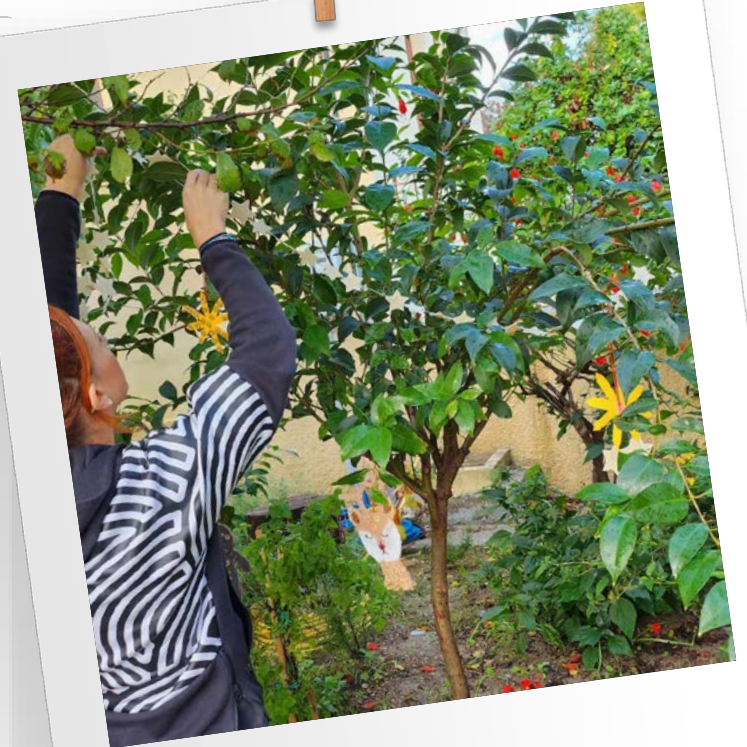

«Δέντρο – λιχουδιά για ζωάκια και πουλιά»

ΕΝΕΕΓΥΛ ΡΟΔΟΥ

Η τοποθεσία

Ο στολισμός πραγματοποιήθηκε στον προαύλιο χώρο της Ιεράς Μητροπόλεως Ρόδου.

Ο εφημέριος υποστήριξε τη δράση των μαθητών και συμμετείχε και ο ίδιος στον στολισμό του δέντρου.

Συγκέντρωση τροφίμων και υλικών

Συγκεντρώσαμε υλικά που είχαμε ήδη σπίτι μας όπως σπόρους, φρούτα, ψωμάκι κα.

Τα εργαστήρια κατασκευής στολιδιών

Τα στολίδια μας

Στολισμός

Στολισμός

Στολισμός

Χαρούμενα Χριστούγεννα!!