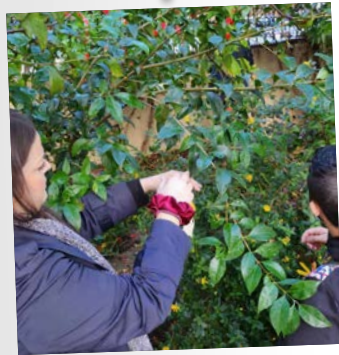

«Δέντρο – λιχουδιά για ζωάκια και πουλιά»

ΕΝΕΕΓΥΛ ΡΟΔΟΥ

Η τοποθεσία

Ο στολισμός πραγματοποιήθηκε στον προαύλιο χώρο της Ιεράς Μητροπόλεως Ρόδου.

Ο εφημέριος υποστήριξε τη δράση των μαθητών και συμμετείχε και ο ίδιος στον στολισμό του δέντρου.

Συγκέντρωση τροφίμων και υλικών

Συγκεντρώσαμε υλικά που είχαμε ήδη σπίτι μας όπως σπόρους, φρούτα, ψωμάκι κα.

Τα εργαστήρια κατασκευής στολιδιών

Τα στολίδια μας

Στολισμός

Στολισμός

Στολισμός

Χαρούμενα Χριστούγεννα!!