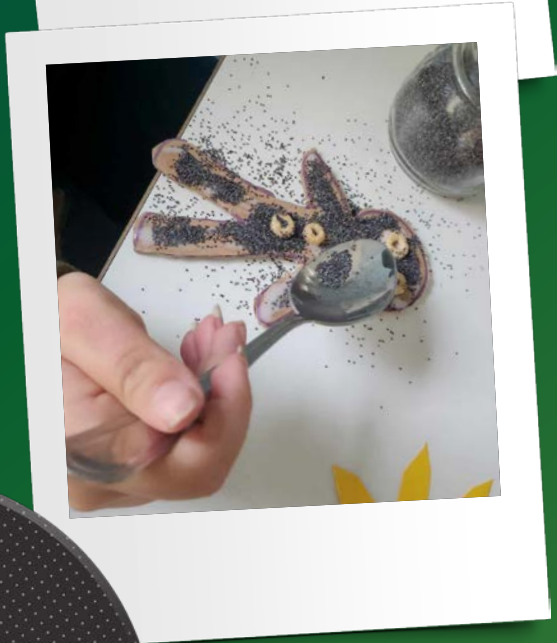

«Δέντρο – λιχουδιά για ζωάκια και πουλιά»

ΕΝΕΕΓΥΛ ΡΟΔΟΥ

Η τοποθεσία

Ο στολισμός πραγματοποιήθηκε στον προαύλιο χώρο της Ιεράς Μητροπόλεως Ρόδου.

Ο εφημέριος υποστήριξε τη δράση των μαθητών και συμμετείχε και ο ίδιος στον στολισμό του δέντρου.

Συγκέντρωση τροφίμων και υλικών

Συγκεντρώσαμε υλικά που είχαμε ήδη σπίτι μας όπως σπόρους, φρούτα, ψωμάκι κα.

Τα εργαστήρια κατασκευής στολιδιών

Τα στολίδια μας

Στολισμός

Στολισμός

Στολισμός

Χαρούμενα Χριστούγεννα!!