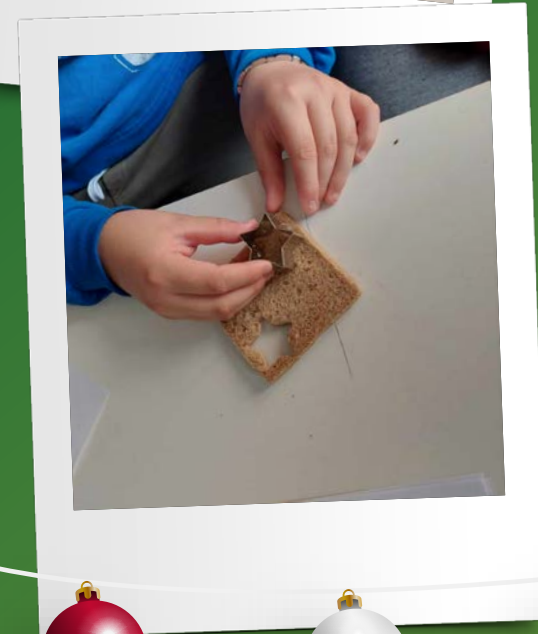

«Δέντρο – λιχουδιά για ζωάκια και πουλιά»

ΕΝΕΕΓΥΛ ΡΟΔΟΥ

Η τοποθεσία

Ο στολισμός πραγματοποιήθηκε στον προαύλιο χώρο της Ιεράς Μητροπόλεως Ρόδου.

Ο εφημέριος υποστήριξε τη δράση των μαθητών και συμμετείχε και ο ίδιος στον στολισμό του δέντρου.

Συγκέντρωση τροφίμων και υλικών

Συγκεντρώσαμε υλικά που είχαμε ήδη σπίτι μας όπως σπόρους, φρούτα, ψωμάκι κα.

Τα εργαστήρια κατασκευής στολιδιών

Τα στολίδια μας

Στολισμός

Στολισμός

Στολισμός

Χαρούμενα Χριστούγεννα!!