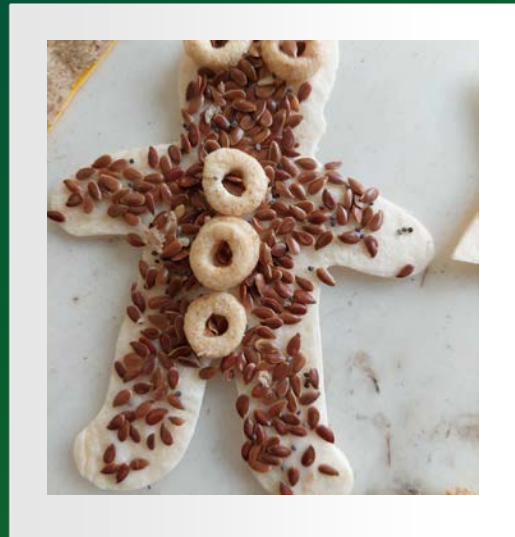

«Δέντρο – λιχουδιά για ζωάκια και πουλιά»

ΕΝΕΕΓΥΛ ΡΟΔΟΥ

Η τοποθεσία

Ο στολισμός πραγματοποιήθηκε στον προαύλιο χώρο της Ιεράς Μητροπόλεως Ρόδου.

Ο εφημέριος υποστήριξε τη δράση των μαθητών και συμμετείχε και ο ίδιος στον στολισμό του δέντρου.

Συγκέντρωση τροφίμων και υλικών

Συγκεντρώσαμε υλικά που είχαμε ήδη σπίτι μας όπως σπόρους, φρούτα, ψωμάκι κα.

Τα εργαστήρια κατασκευής στολιδιών

Τα στολίδια μας

Στολισμός

Στολισμός

Στολισμός

Χαρούμενα Χριστούγεννα!!