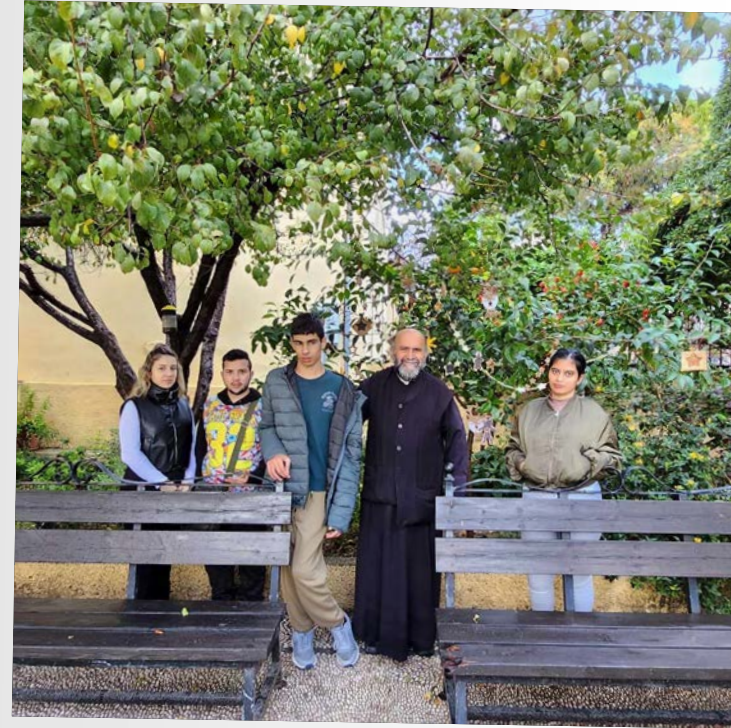

«Δέντρο – λιχουδιά για ζωάκια και πουλιά»

ΕΝΕΕΓΥΛ ΡΟΔΟΥ

Η τοποθεσία

Ο στολισμός πραγματοποιήθηκε στον προαύλιο χώρο της Ιεράς Μητροπόλεως Ρόδου.

Ο εφημέριος υποστήριξε τη δράση των μαθητών και συμμετείχε και ο ίδιος στον στολισμό του δέντρου.

Συγκέντρωση τροφίμων και υλικών

Συγκεντρώσαμε υλικά που είχαμε ήδη σπίτι μας όπως σπόρους, φρούτα, ψωμάκι κα.

Τα εργαστήρια κατασκευής στολιδιών

Τα στολίδια μας

Στολισμός

Στολισμός

Στολισμός

Χαρούμενα Χριστούγεννα!!