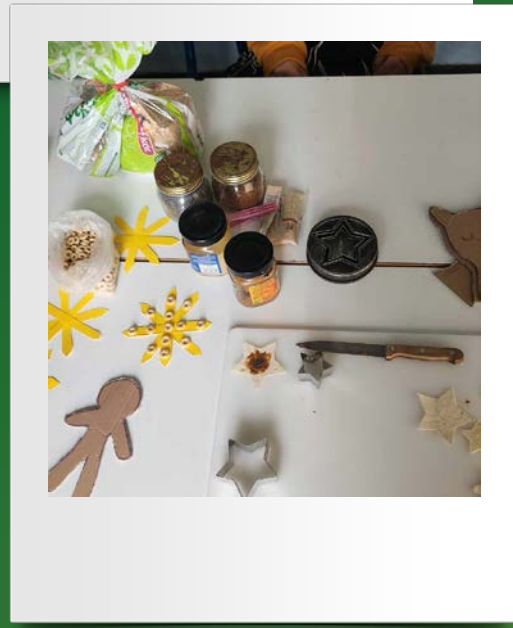

«Δέντρο – λιχουδιά για ζωάκια και πουλιά»

ΕΝΕΕΓΥΛ ΡΟΔΟΥ

Η τοποθεσία

Ο στολισμός πραγματοποιήθηκε στον προαύλιο χώρο της Ιεράς Μητροπόλεως Ρόδου.

Ο εφημέριος υποστήριξε τη δράση των μαθητών και συμμετείχε και ο ίδιος στον στολισμό του δέντρου.

Συγκέντρωση τροφίμων και υλικών

Συγκεντρώσαμε υλικά που είχαμε ήδη σπίτι μας όπως σπόρους, φρούτα, ψωμάκι κα.

Τα εργαστήρια κατασκευής στολιδιών

Τα στολίδια μας

Στολισμός

Στολισμός

Στολισμός

Χαρούμενα Χριστούγεννα!!