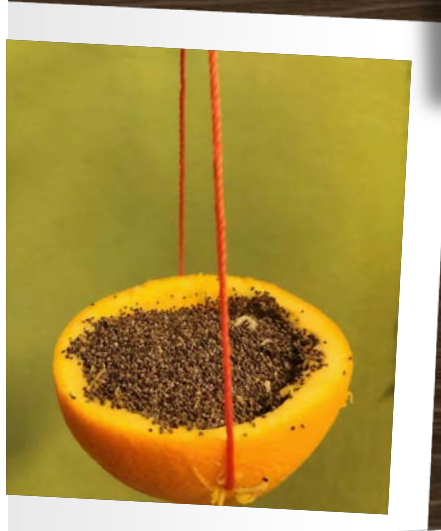

«Δέντρο – λιχουδιά για ζωάκια και πουλιά»

ΕΝΕΕΓΥΛ ΡΟΔΟΥ

Η τοποθεσία

Ο στολισμός πραγματοποιήθηκε στον προαύλιο χώρο της Ιεράς Μητροπόλεως Ρόδου.

Ο εφημέριος υποστήριξε τη δράση των μαθητών και συμμετείχε και ο ίδιος στον στολισμό του δέντρου.

Συγκέντρωση τροφίμων και υλικών

Συγκεντρώσαμε υλικά που είχαμε ήδη σπίτι μας όπως σπόρους, φρούτα, ψωμάκι κα.

Τα εργαστήρια κατασκευής στολιδιών

Τα στολίδια μας

Στολισμός

Στολισμός

Στολισμός

Χαρούμενα Χριστούγεννα!!