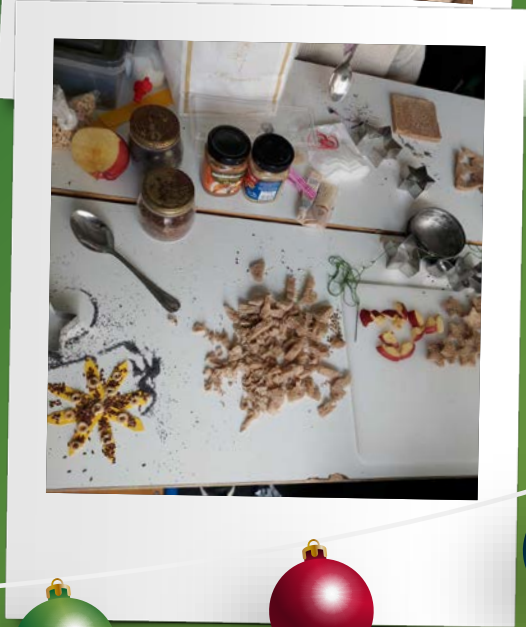

«Δέντρο – λιχουδιά για ζωάκια και πουλιά»

ΕΝΕΕΓΥΛ ΡΟΔΟΥ

Η τοποθεσία

Ο στολισμός πραγματοποιήθηκε στον προαύλιο χώρο της Ιεράς Μητροπόλεως Ρόδου.

Ο εφημέριος υποστήριξε τη δράση των μαθητών και συμμετείχε και ο ίδιος στον στολισμό του δέντρου.

Συγκέντρωση τροφίμων και υλικών

Συγκεντρώσαμε υλικά που είχαμε ήδη σπίτι μας όπως σπόρους, φρούτα, ψωμάκι κα.

Τα εργαστήρια κατασκευής στολιδιών

Τα στολίδια μας

Στολισμός

Στολισμός

Στολισμός

Χαρούμενα Χριστούγεννα!!