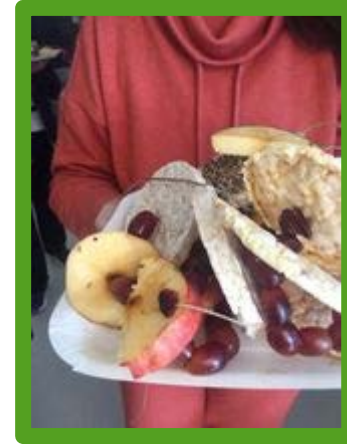

ΔΕΝΤΡΟ-ΛΙΧΟΥΔΙΑ ΓΙΑ ΖΩΑΚΙΑ ΚΑΙ ΠΟΥΛΙΑ

στο πλαίσιο του Διεθνούς Δικτύου ΠΕ «Μαθαίνω για τα δάση».

1^ο Νηπιαγωγείο Αλμυρού

Μαθητές, γονείς και εκπαιδευτικοί του 1^{ου} Νηπιαγωγείου Αλμυρού φτιάξαμε δέντρο-lichουδιές για τα πουλιά του κοντινού μας πάρκου. Η συμμετοχή, η δημιουργικότητα και η φαντασία μαθητών και γονιών ξεπέρασε κάθε φαντασία. Όλοι μαζί δώσαμε ένα διαφορετικό μήνυμα αυτές τις γιορτινές μέρες, ένα μήνυμα προσφοράς.

Μαθητές και γονείς δημιουργούν

Έτοιμες οι δεντρο-λιχουδιές.
Στολίζουμε το κοντινό πάρκο και δίνουμε
τροφή στα πουλάκια.

Τί όμορφο που έγινε το πάρκο μας!!